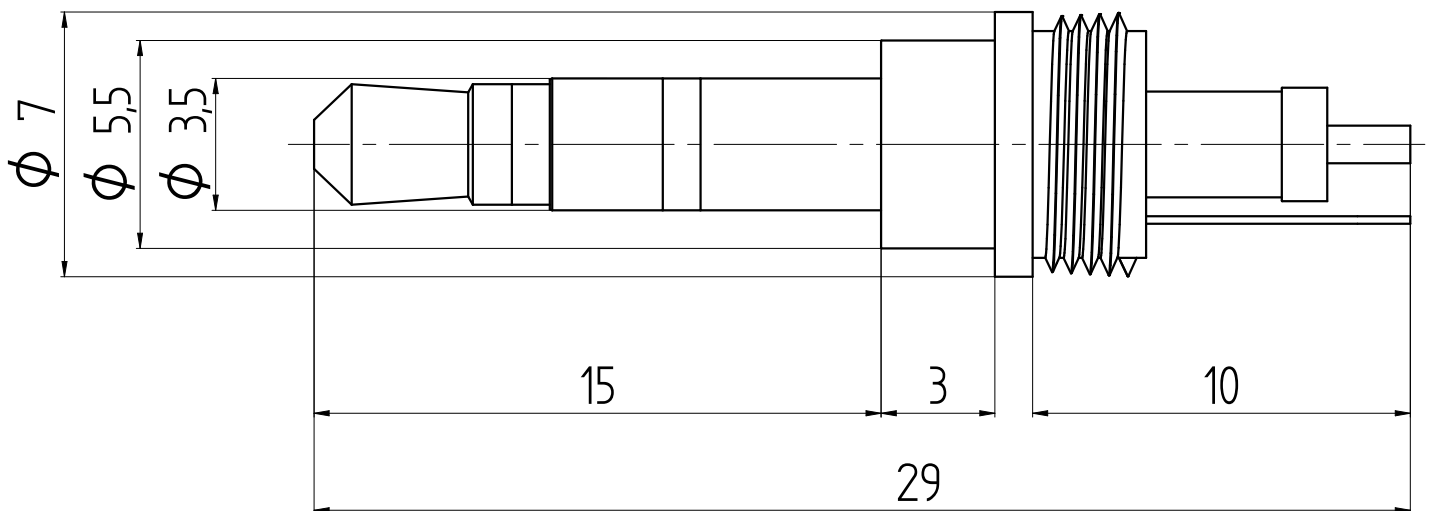

Jack Brass

JEDNOTKY: MILIMETRY
UNITS: MILLIMETERS

POVRCH ZÁSTRČKY POZLACEN
PLUG SURFACE GILDED

ZÁSTRČKA (5:1)
PLUG

PLÁŠŤ (5:1)
CASING