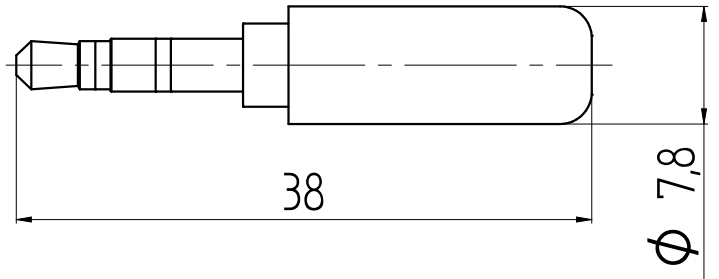

Jack Brass

JEDNOTKY: MILIMETRY
UNITS: MILLIMETERS

POVRCH ZÁSTRČKY POZLACEN
PLUG SURFACE GILDED

ZÁSTRČKA (5:1)
PLUG

PLÁŠŤ (5:1)
CASING